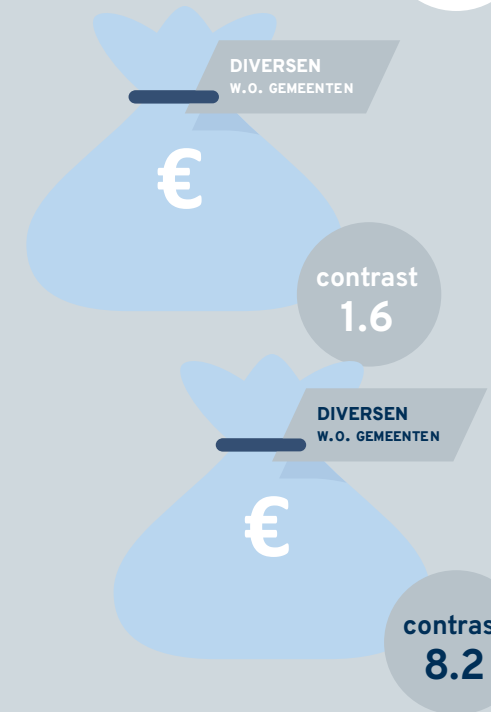

contrast
1.6

contrast
8.2

contrast
13.5

contrast
4.6

contrast
4.6